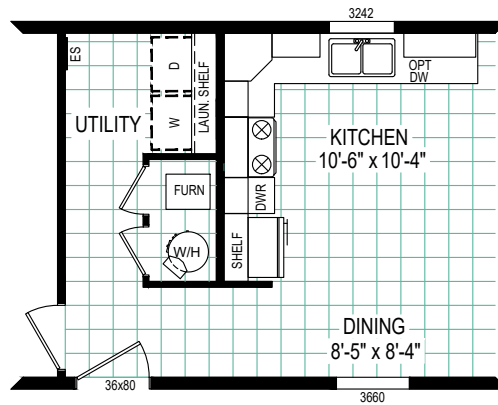

## 810-364-3600

REVERSE AISLE OPTION

## Adrenaline Collection

Model 7616-E200

1,165 Square Feet - 3 Bed / 2 Bath

**CLAYTON WAKARUSA**  
 Div. of CMH Manufacturing West Inc.  
 66700 STATE ROAD 19 P.O. BOX 406  
 WAKARUSA, INDIANA 46573

**ADRENALINE COLLECTION**  
**FLOOR PLAN**